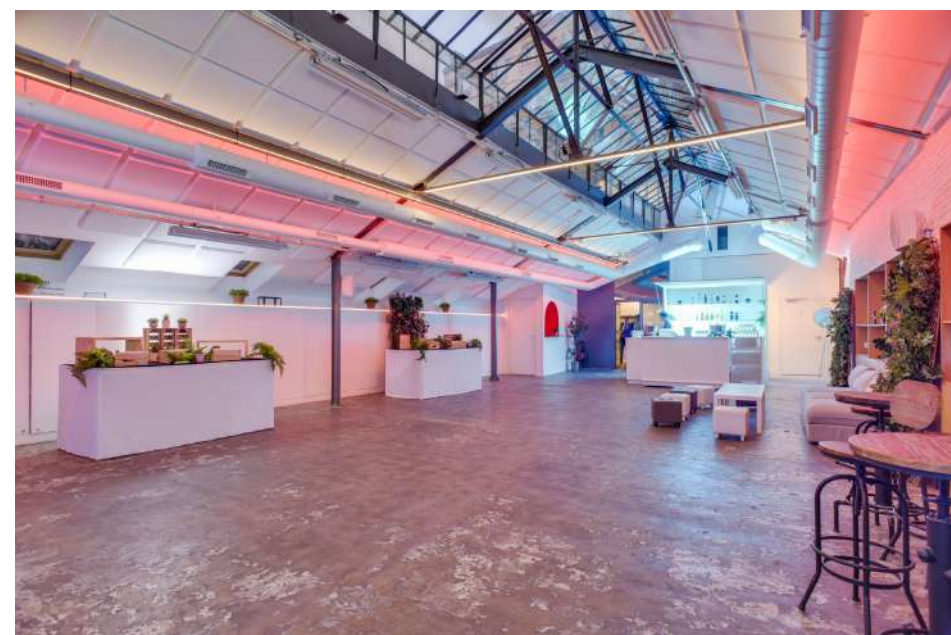

— *La* —
FABRIQUE
ÉVÉNEMENTIELLE
L'ÉPHÉMÈRE SUR MESURE

LA VERRIÈRE ET SON BISTROT

Jusqu'à 02H00

Avant tout pensée comme un espace hybride, **La Verrière** vous accueille un décor brut et lumineux de **180m²** totalement modulable pour toutes sortes d'événements : **cocktail d'entreprise, défilé de mode, lancement de produit/marque, tournage, shooting photo, séminaire, congrès, diner de gala, salon ...**

Le matériel de projection disponible sera parfait pour vos **conférences**, vos **journées de formation** et **d'étude** et vos **team buildings**... Louée avec tout le mobilier et la technique nécessaire pour des événements professionnels comme informels, nous pouvons vous mettre à disposition un espace vide si besoin.