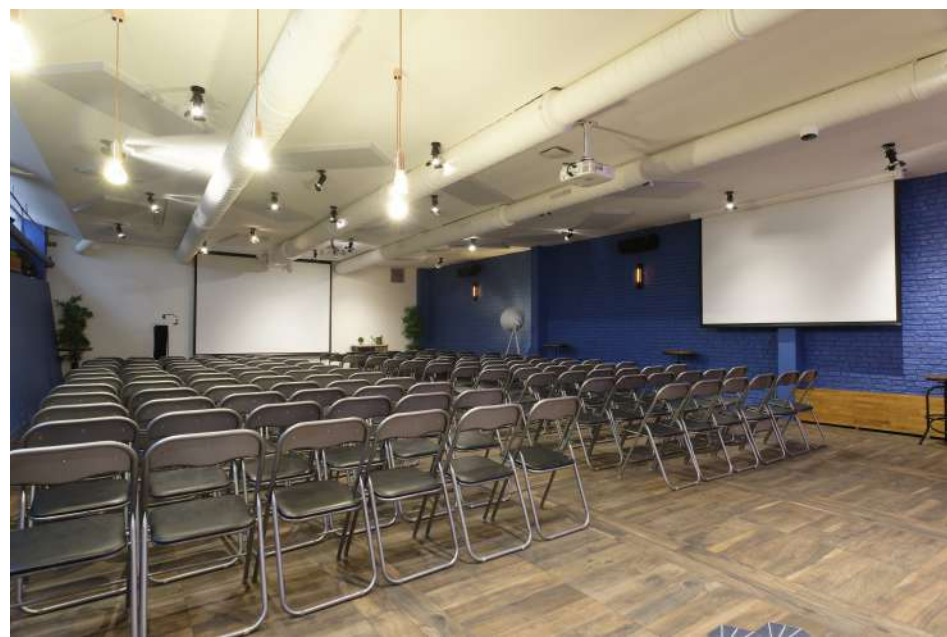

## L'ATELIER

Dans un esprit industriel, cet espace de **220 m<sup>2</sup>** a été pensé pour accueillir tout vos événements professionnels : **séminaires, réunions, conférences...**

Grâce à ses équipements et son système de son Bose, l'atelier permet de réaliser des présentations de qualité dans les meilleures conditions.

Notre mobilier totalement modulable et notre bar permettent également de réaliser des réunions plus informelles lors de vos événements

## LA MINI BOUTIK – 30m2

- Cocktail: 30
- Conférence: 20
- Repas assis : 20

## SOIRÉES

La Fabrique Événementielle vous permet également d'organiser vos soirées dansantes les plus folles. Imaginez un événement à votre image grâce à nos différents espaces totalement modulables pour des soirées inoubliables !