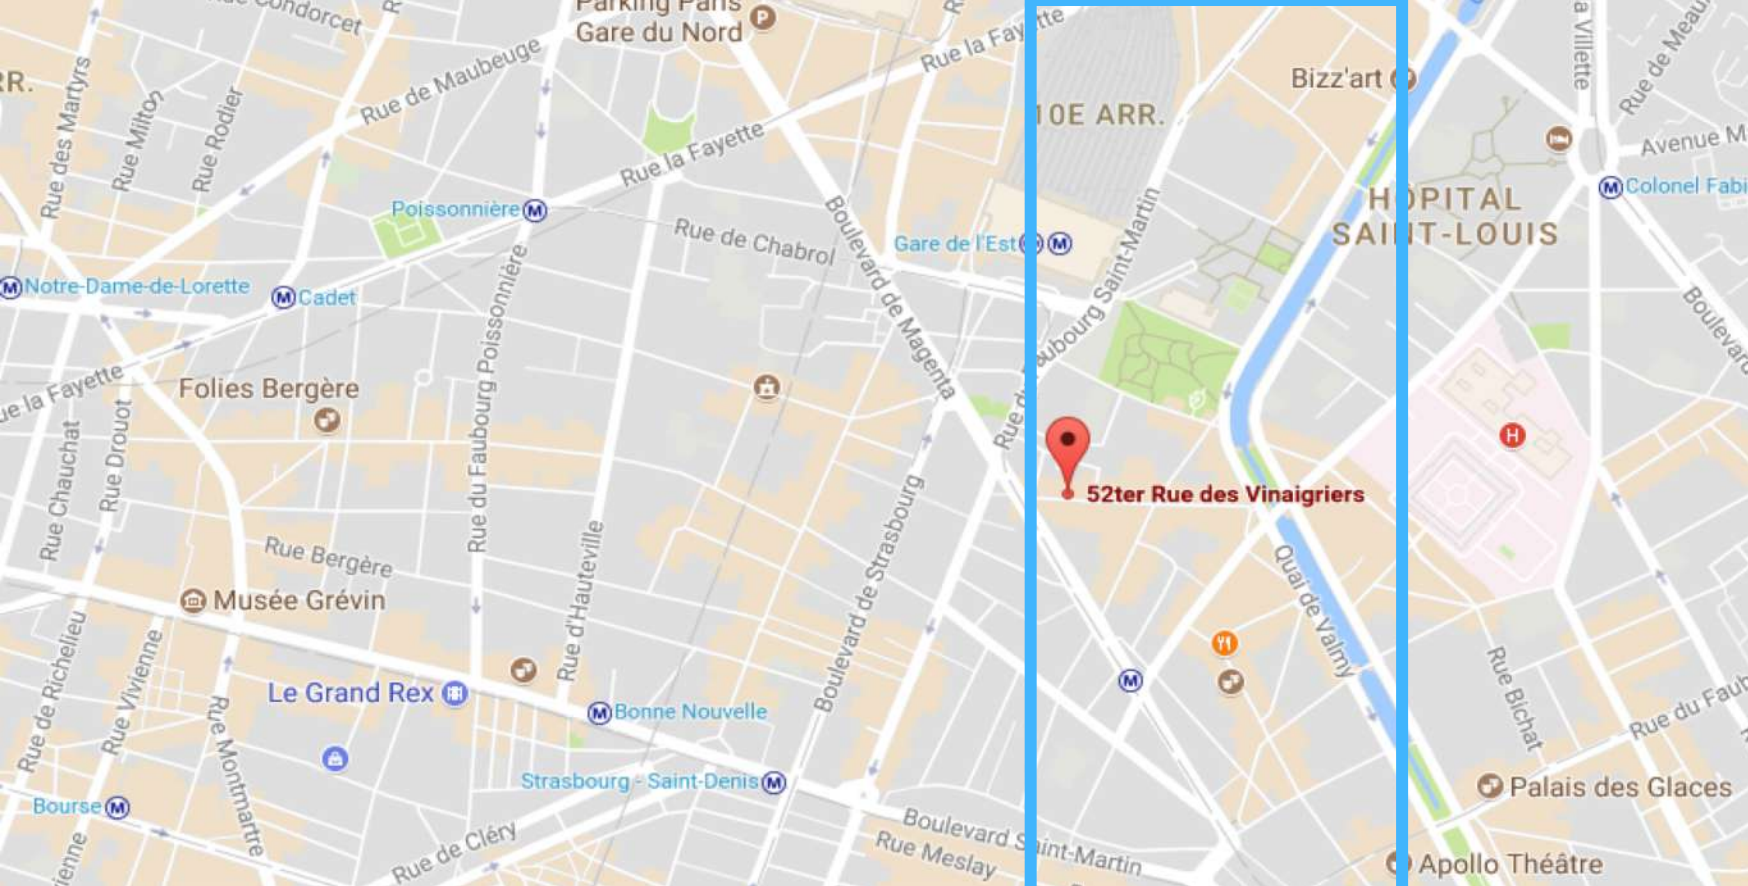

BUS 56 - 65 - 47 - 39 - 38 - 32 - 30 - 31

M 5 Jacques-Bonsergent

M 7 Gare de l'Est (Verdun)

M 4 Gare de l'Est (Verdun)

RER **D** **RER** **B** Gare de l'Est

Accès
La Fabrique

**Adresse : 52ter Rue des Vinaigriers,
75010 Paris**